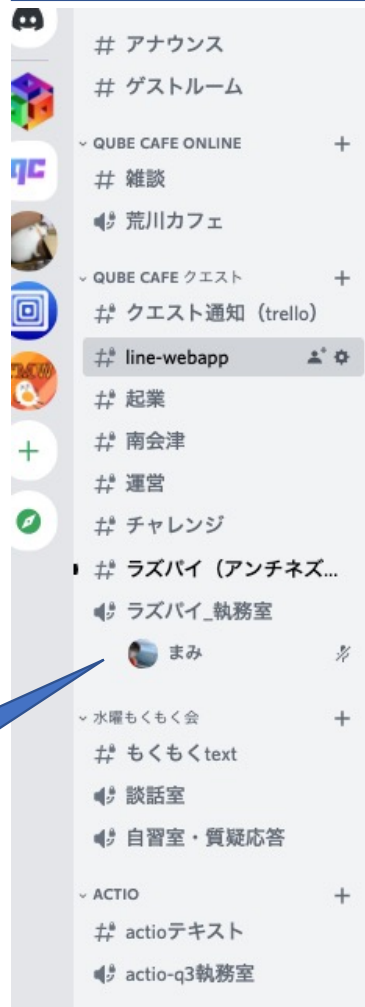

Discordを利用した qube cafeサーバへの 接続方法

2022年5月27日 合同会社Q3 林 裕隆

合同会社Q³
ゴウドウガイシャキュービック

Discordの概要および無料登録

- Web版、専用アプリ、いずれからでも利用可能

登録手順

1. 公式サイト (<https://discord.com/>) からユーザ登録（無料）します。
 - 画面右上の「ログイン」をクリックし、ログイン画面から「アカウントが必要ですか？ 登録」をクリックします。
 - 画面の指示に従って登録をします。
2. 必要であれば専用アプリをダウンロードします。

Discordでサーバに入る

1. DiscordアプリまたはDiscord Web版にログインします。
2. 画面左下にあるアカウント名（ニックネーム#4桁の数字）を、林までお知らせください。
3. こちらでフレンド登録の申請、およびサーバ「qube cafe」への招待をします。
4. 招待はDiscord上の通知で確認できます。
5. 招待を受けていただくと、画面左側のサーバ一覧に、qube cafeのアイコンが表示されます。
6. こちらで権限の設定を行い、サーバ内の各チャンネルへのアクセス権を設定いたします。
7. 権限設定後、qube cafeのアイコンをクリックするとサーバのチャンネル一覧を確認できます。

Discord – qube cafeチャンネル

①サーバ選択

qube cafeサーバ

②チャンネル選択

現在チャンネルに居るユーザは、このようにアイコンが表示されます

アナウンス は、管理者からの通知
ゲストルーム は、アクセス権限のない見学者向けのチャンネルです。

qube cafe onlineのテキストチャンネルと音声・ビデオチャンネルです。雑談を中心に利用されています。

qube cafeで進行中のクエスト（プロジェクト）ごとのチャンネルです。適宜、増えたり減ったりします。